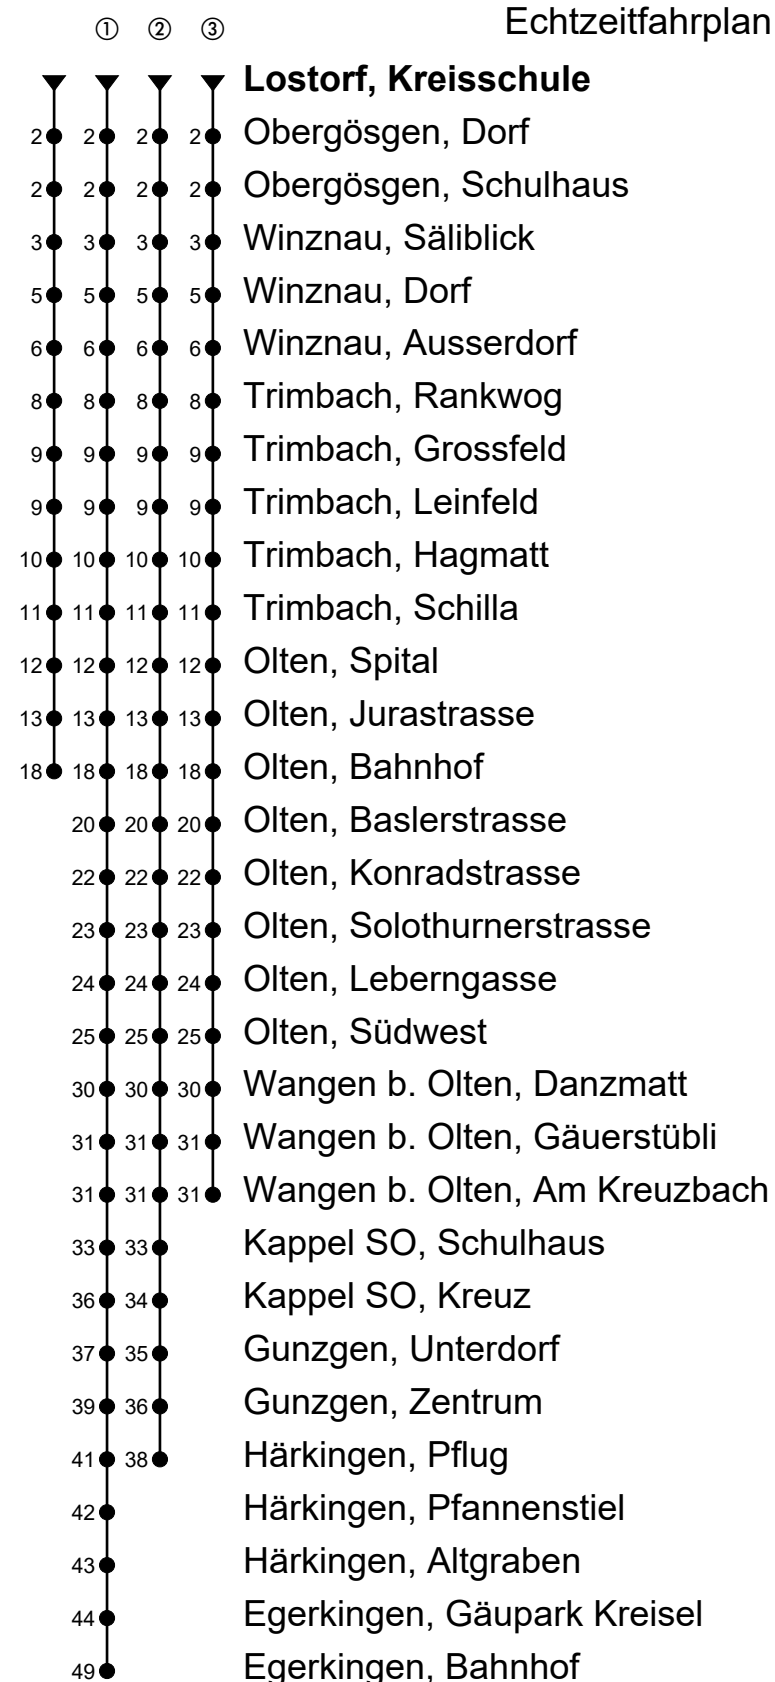

# 507

Lostorf, Kreisschule

## Richtung Trimbach, Olten Bhf, Südwest, Härkingen, Egerkingen

Gültig vom 15.12.2024 bis 13.12.2025

Echtzeitfahrplan

🕒	Montag - Freitag	Samstag	Sonntag
4			
5	03 35 50 <sup>①</sup>	35	33
6	05 20 <sup>①</sup> 35 50 <sup>①</sup>	05 35	03 33
7	05 20 <sup>①</sup> 35 50 <sup>①</sup>	05 20 <sup>①</sup> 35 50 <sup>①</sup>	03 33
8	05 20 <sup>①</sup> 35 50 <sup>①</sup>	05 20 <sup>①</sup> 35 50 <sup>①</sup>	03 33
9	05 20 <sup>①</sup> 35 50 <sup>①</sup>	05 20 <sup>①</sup> 35 50 <sup>①</sup>	03 33
10	05 20 <sup>①</sup> 35 50 <sup>①</sup>	05 20 <sup>①</sup> 35 50 <sup>①</sup>	03 33
11	05 20 <sup>①</sup> 35 50 <sup>①</sup>	05 20 <sup>①</sup> 35 50 <sup>①</sup>	03 33
12	05 20 <sup>①</sup> 35 50 <sup>①</sup>	05 20 <sup>①</sup> 35 50 <sup>①</sup>	03 33
13	05 20 <sup>①</sup> 35 50 <sup>①</sup>	05 20 <sup>①</sup> 35 50 <sup>①</sup>	03 33
14	05 20 <sup>①</sup> 35 50 <sup>①</sup>	05 20 <sup>①</sup> 35 50 <sup>①</sup>	03 33
15	05 20 <sup>①</sup> 35 50 <sup>①</sup>	05 20 <sup>①</sup> 35 50 <sup>①</sup>	03 33
16	05 20 <sup>①</sup> 35 50 <sup>①</sup>	05 20 <sup>①</sup> 35 50 <sup>①</sup>	03 33
17	05 20 <sup>①</sup> 35 50 <sup>①</sup>	05 20 <sup>①</sup> 35 48 <sup>②</sup>	03 33
18	05 20 <sup>①</sup> 35 50 <sup>①</sup>	05 18 <sup>②</sup> 35	03 33
19	05 20 <sup>③</sup> 35	05 35	03 33
20	05 33	05 33	03 33
21	03 33	03 33	03 33
22	03 33	03 33	03 33
23	03 33	03 33	03 33
0	03	03	03
1			

Fahrzeit  
in Minuten

### Anmerkungen:

Als Sonntage gelten: 25. und 26. Dezember, 1. und 2. Januar, Karfreitag, Ostermontag, Auffahrt, Pfingstmontag und 1. August.